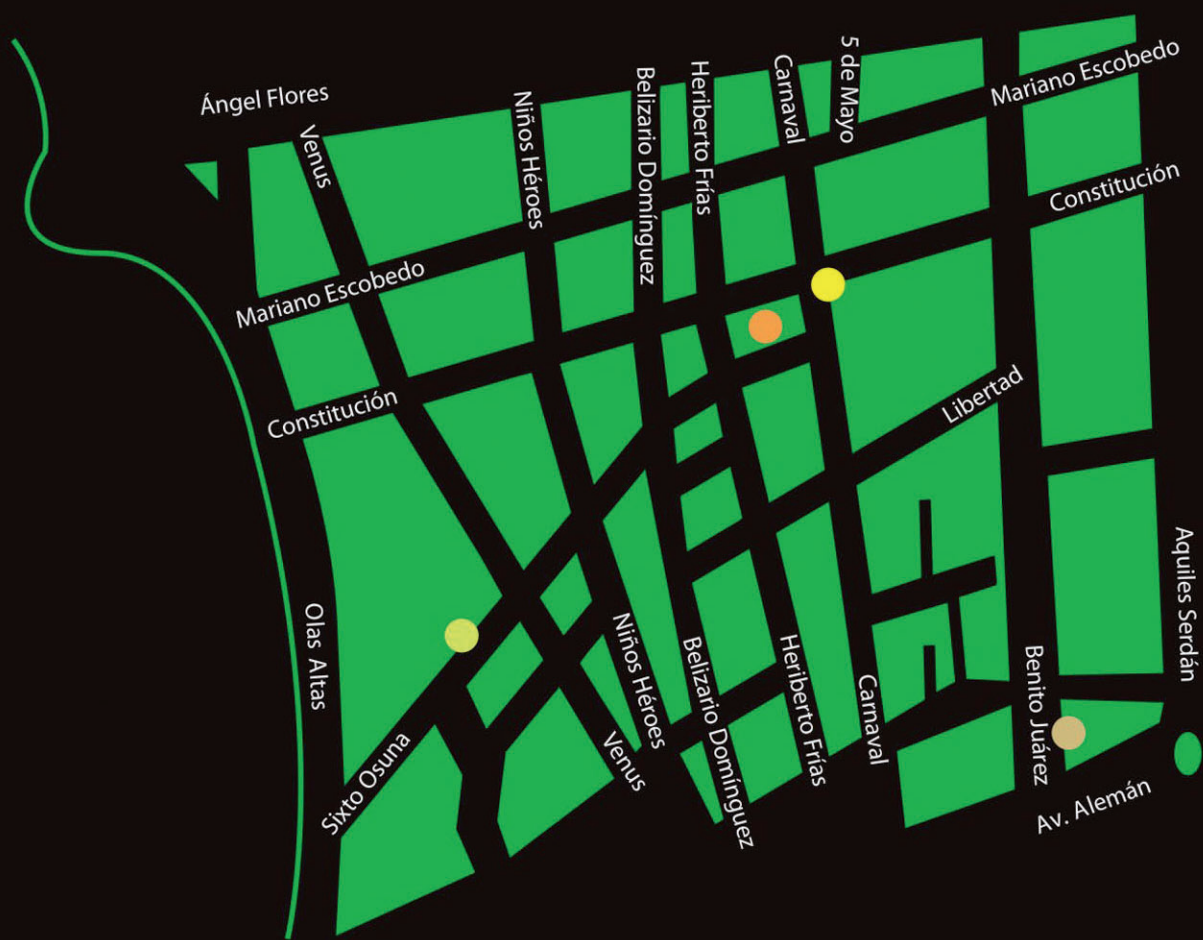

Playa Las Gaviotas

Family Monument

Playa Camarón

Pacifico Monument

Playa Norte

Fisherman Monument

Downtown
Central Market

Playa Los pinitos

Insurgentes

Av. Najarera

Av. Serapán

Av. Aleman

Cullacán

15

El Venadillo

Carretera Internacional

Entonque

Libramiento

El Conchi

To Mazatlan Airpot

Durango

Guadalajara

Mexico city

Galería: Rubio Teatro Ángela Peralta

Domicilio: Carnaval y Constitución

Galería: Museo Arqueológico

Domicilio: Sixto Osuna #76 a un costado Museo de Arte

Plazuela Machado

Dirección: Constitución, Carnaval, Sixto Osuna y Heriberto Frías

Galería: Casa de la cultura, la Ciencia y las Bellas Artes, UAS